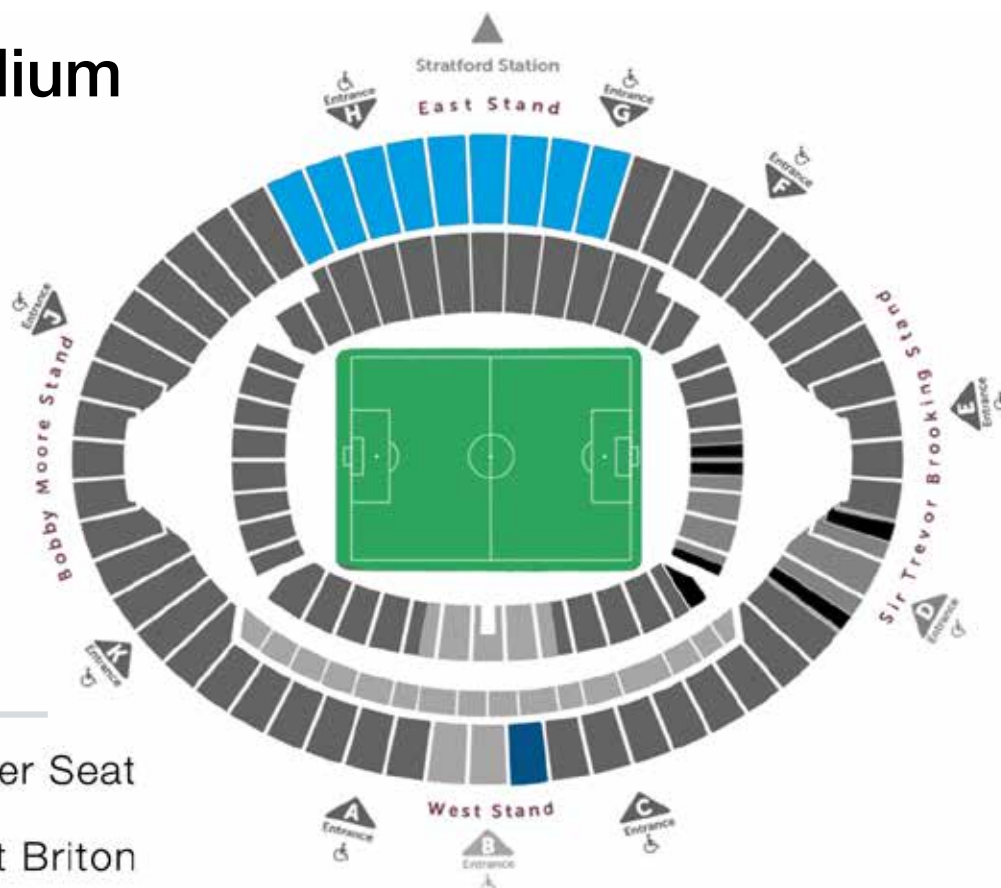

*På en av de mest centrala arenorna i London får du en fotbollsupplevelse av världsklass, oavsett vilken biljettkategori du väljer. Väljer du The Great Briton får du dock det där lilla extra med sittplatser vid mittlinjen, tillgång till loungen och fri dryck i halvtid.*

## London Stadium

Våra platser

● East Upper Seat

● The Great Briton