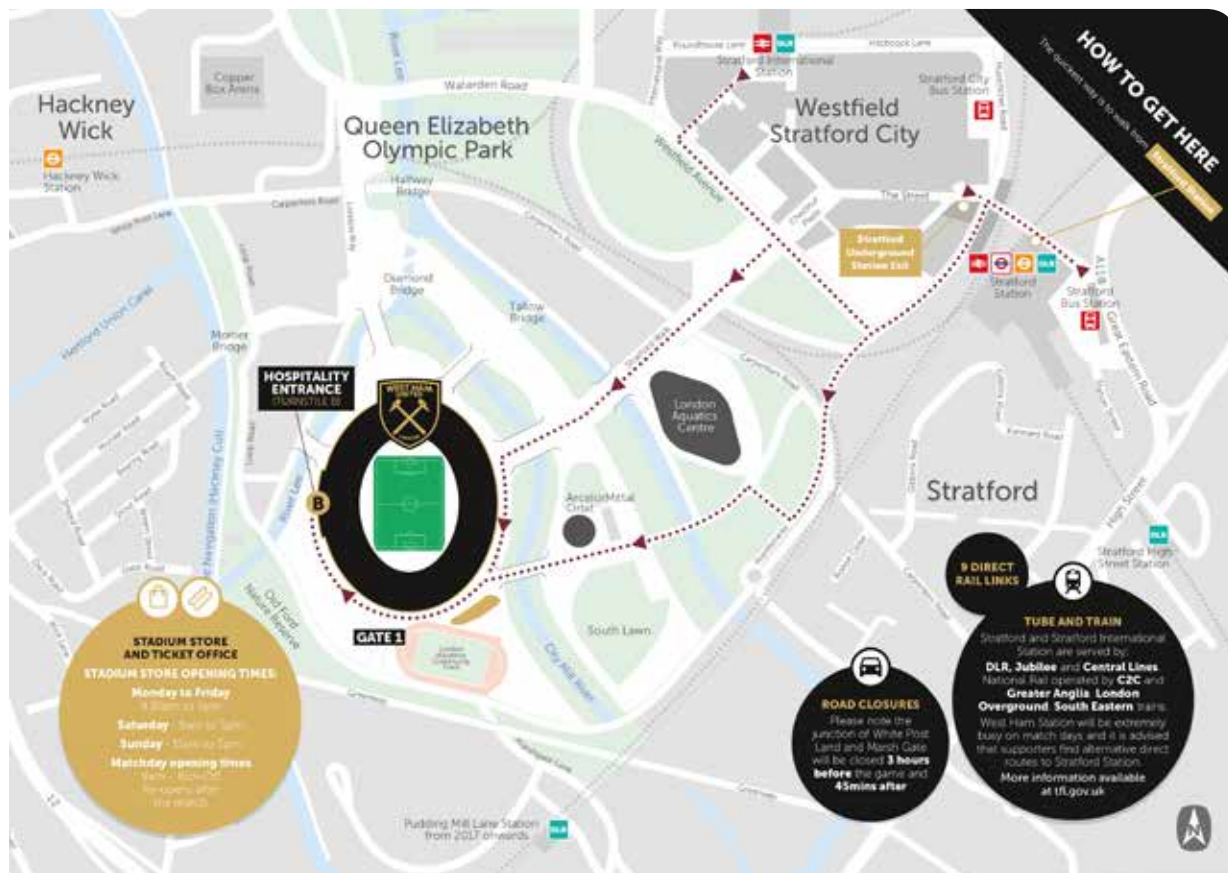

West Ham United FC Översiktskarta

Queen Elizabeth Olympic Park, London

- Biljetter på långsida
- Biljetterna är självklart officiella.
- Biljetten skickas till dig via mail som e-ticket

GO Sport Travel

Tips!

För att komma till West Hams hemma-arena, London Stadium, kan du enkelt ta tåget till Stratford Station, med TFL Line. Avgår från Liverpool Street och du kan åka med ditt Oyster card. En promenad från stationen på ca 15 minuter tar dig till arenan.

Kontaktuppgifter

GO Sport Travel / GO Music Travel
Lasarettsgatan 12, Örnsköldsvik Sverige

Tfn: 0660-21 10 90 (Vxl öppen mellan 9.00-17.00)
Mail: info@gosporttravel.com, info@gomusictravel.se

www.gosporttravel.com www.gomusictravel.se