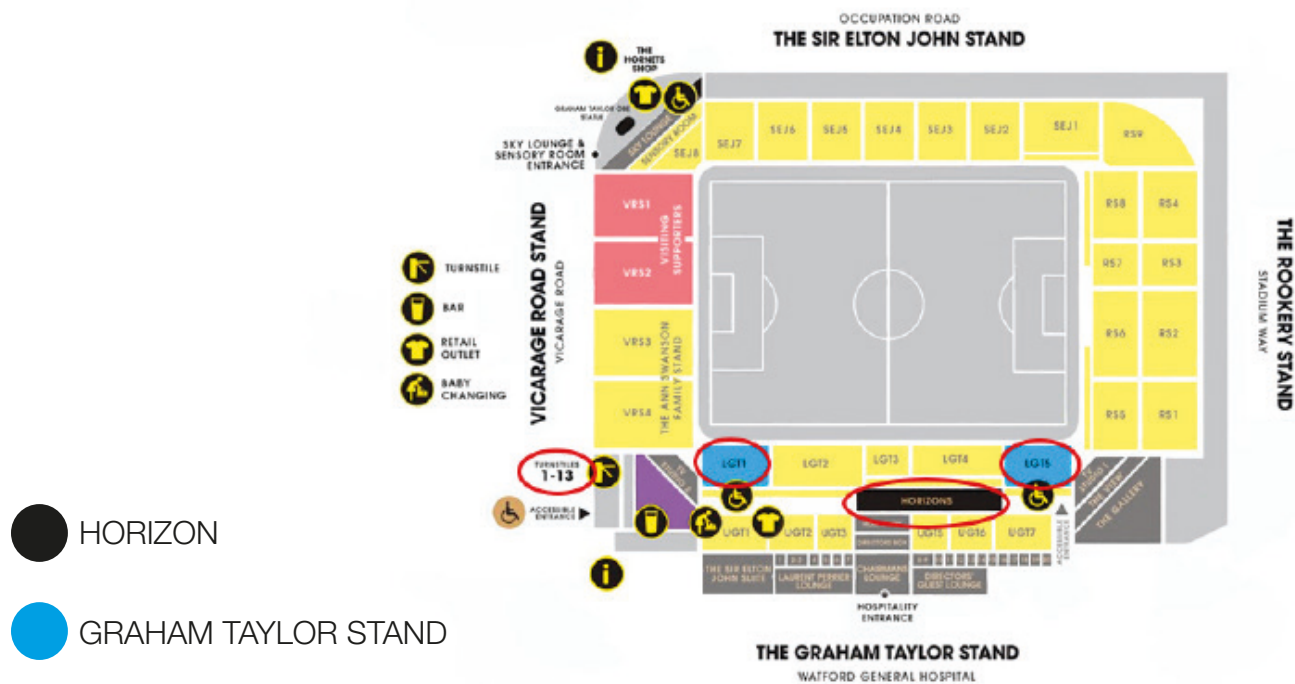

Watford - Vicarage Road

Våra platser - GO Sport Travel

För prisinformation och bokning, vänligen kontakta vårt team.