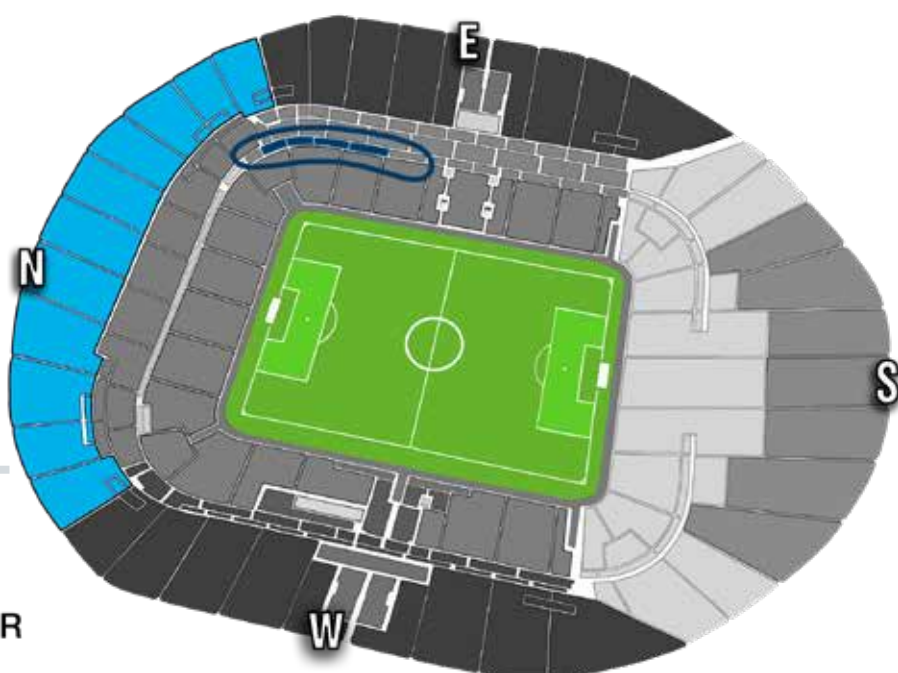

## Tottenham Hotspur Stadium

Våra platser

-  **TRAVEL CLUB**  
Level 2
-  **GA UPPER TIER**  
Level 5

# Travel Club

East Stand - Level 2