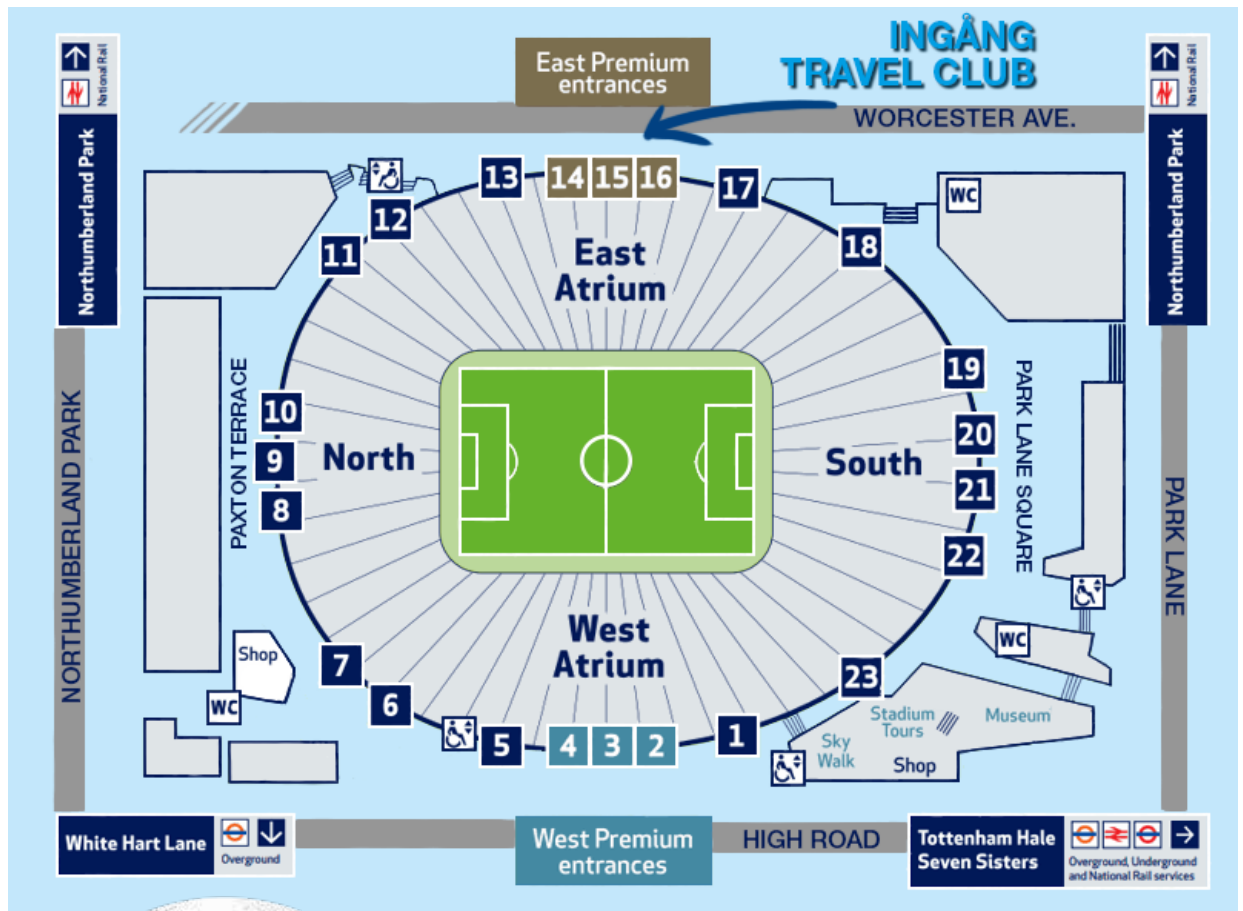

## I platserna ingår:

- Sittplats på Level 5, kortsida
- Tillgång till bar.
- Alltid officiella biljetter från Tottenham

## Översiktskarta

### Tips!

För att komma till Spurs hemma-arena, kan du enklast ta tunnelbanan till Seven Sisters eller Tottenham Hale, Victoria line. En promenad till arenan från tunnelbanan tar ca 20-30 min från båda stationerna.