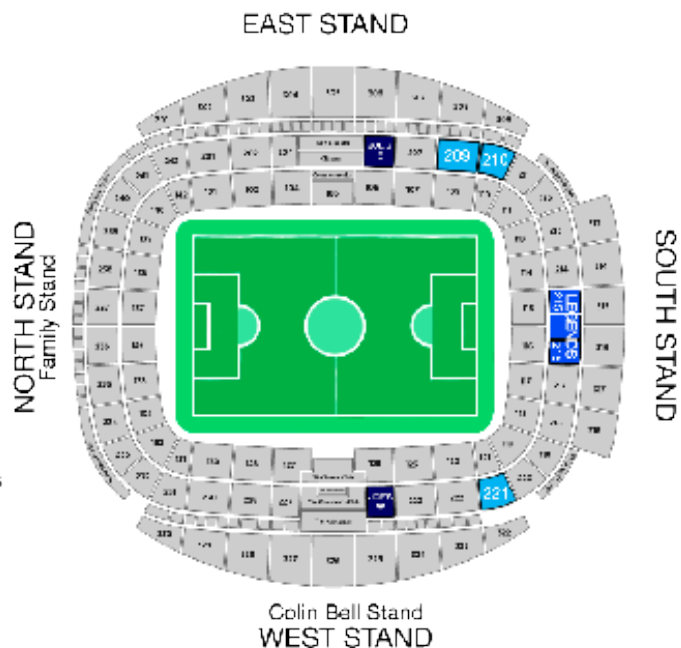

Vy från Joe's, långsida

93:20 Premium Seats

East / West Stand

I platserna ingår:

- Sittplats på långsida, East / West Stand
- Tillgång till sportbar från 1½ tim innan match
- Möjlighet att köpa mat & dryck före, under och efter matchen
- Matchprogram och laguppställning
- Tillgång till live betting
- Alltid officiella biljetter direkt från Manchester City FC

Vy från 93:20, East/West Stand

Etiihad Stadium

Ashton New Rd, Manchester

Våra platser - GO Sport Travel

- 93:20 Premium Seats East / West Stand
- Legends Hospitality
- Joe's East / West Stand

Klädkod/Dress Code