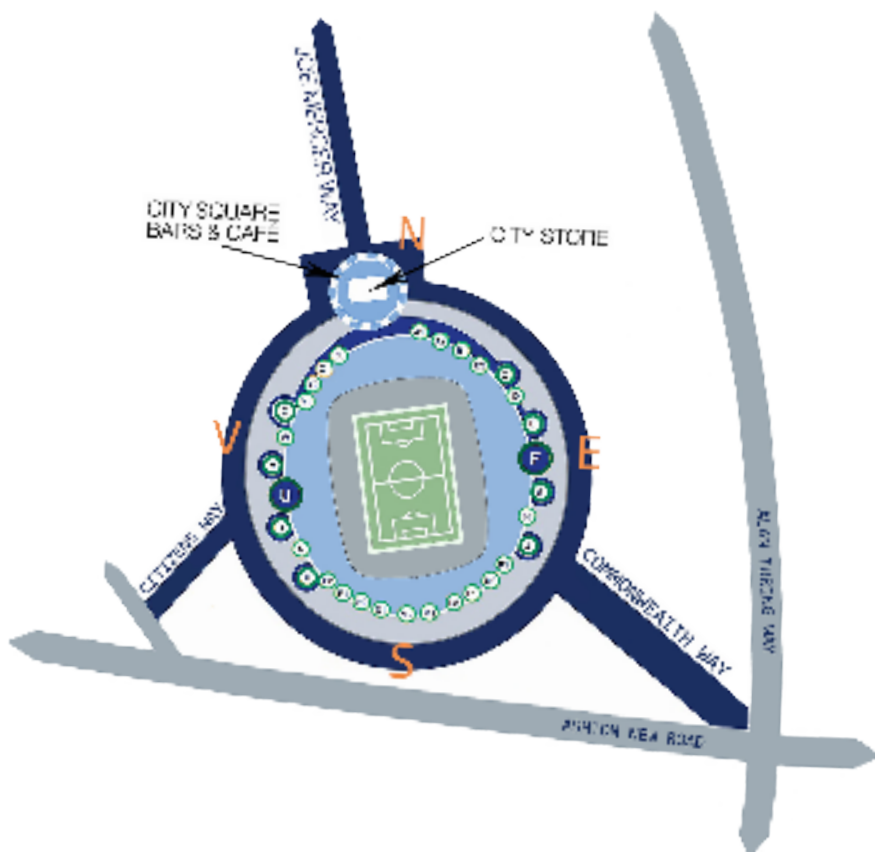

Vy från Joe's, långsida

93:20 Premium Seats

East / West Stand

I platserna ingår:

- Sittplats på långsida, East / West Stand
- Tillgång till sportbar från 1½ tim innan match
- Möjlighet att köpa mat & dryck före, under och efter matchen
- Matchprogram och laguppställning
- Tillgång till live betting
- Alltid officiella biljetter direkt från Manchester City FC

Vy från 93:20, East/West Stand

Etiihad Stadium

Ashton New Rd, Manchester

Våra platser - GO Sport Travel

- 93:20 Premium Seats East / West Stand
- Legends Hospitality
- Joe's East / West Stand

Klädkod/Dress Code